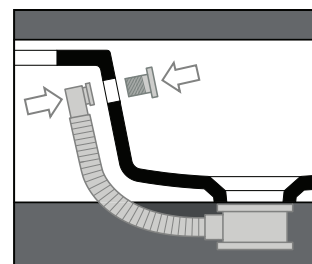

## AG 91

Disegni Tecnici  
Technical Drawings

Consolle 91 monoforo da appoggio o sospeso  
(Trooppieno aggiuntivo incluso)

Counter top or wall hung console 91  
for single tap hole.  
(Additional overflow included)